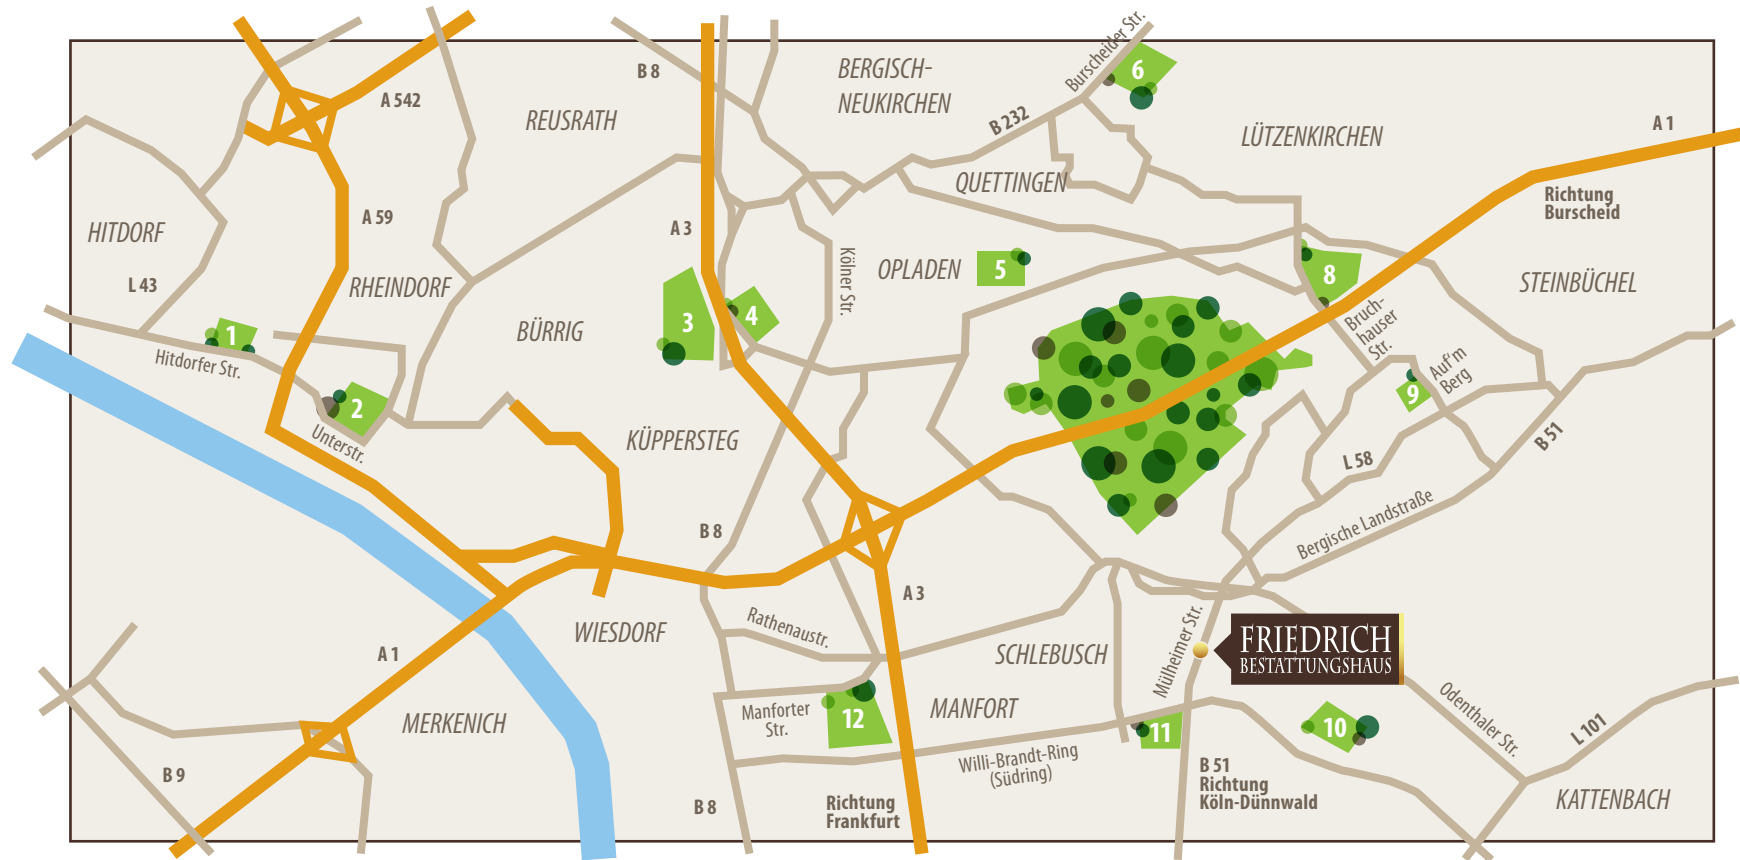

# Übersichtskarte von Leverkusen mit Kennzeichnung der Friedhöfe

● **BESTATTUNGSHAUS FRIEDRICH**  
 Mülheimer Straße 9-9a  
 51375 Leverkusen-Schlebusch  
  
 Telefon 0214 9 26 93  
  
[www.friedrich-bestattungshaus.de](http://www.friedrich-bestattungshaus.de)

- ① Hitdorf · Hitdorfer Straße (kath.)
- ② Rheindorf · Friedhofstraße (kath.)
- ③ Friedhof Reuschenberg · Auf dem Weierberg
- ④ Friedhof Birkenweg · Opladen · Friesenweg 11
- ⑤ Friedhof Manfort · Manforter Straße 182
- ⑥ Quettingen · Holzer Weg (kath.)

- ⑦ Bergisch Neukirchen · Burscheider Straße 62
- ⑧ Schlebusch · Mülheimer Straße 52
- ⑨ Lützenkirchen · Bruchhauser Straße
- ⑩ Steinbüchel · Auf'm Berg (kath.)
- ⑪ Friedhof Am Scherfenbrand  
 Am Scherfenbrand 215